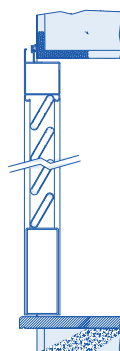

SERIE ROSANGELA

CON TELAIO PERIMETRALE.
LAMELLE FISSE

- Varianti con o senza sportello alla genovese
- Optional palette con sagoma tipo storico
- Chiusura con cremonese
- Telaio fisso spessore 45 mm
- Anta battente spessore 45 mm

SERIE ROSINA

CARDINI A MURO CON BATTUTA
PERIMETRALE.
LAMELLE ORIENTABILI

- Chiusura con spagnoletta
- Anta battente spessore 45 mm

SERIE VALENTINA

CON TELAIO PERIMETRALE
LAMELLE ORIENTABILI

- Chiusura con cremonese
- Telaio fisso spessore 45 mm
- Anta battente spessore 45 mm

- Pannello dogato verticale spess 30 mm (su richiesta orizzontale)
- Possibilità di avere pannello spessore 10 mm con cornice perimetrale per riduzione decorativa
- Chiusura spagnoletta
- Anta battente spessore 45 mm