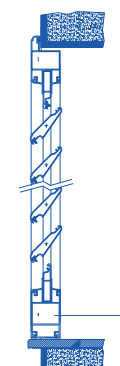

SERIE ROSANGELA

CON TELAIO PERIMETRALE.
LAMELLE FISSE

- Varianti con o senza sportello alla genovese
- Optional palette con sagoma tipo storico
- Chiusura con cremonese
- Telaio fisso spessore 45 mm
- Anta battente spessore 45 mm

SERIE ROSINA

CARDINI A MURO CON BATTUTA
PERIMETRALE.
LAMELLE ORIENTABILI

- Chiusura con spagnoletta
- Anta battente spessore 45 mm

SERIE VALENTINA

CON TELAIO PERIMETRALE
LAMELLE ORIENTABILI

- Chiusura con cremonese
- Telaio fisso spessore 45 mm
- Anta battente spessore 45 mm