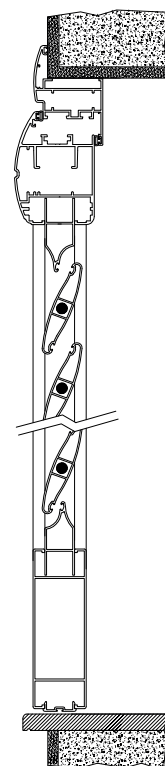

persiana blindata

L'unica persiana di sicurezza e non solo di schermatura solare

La Kosmica ti protegge, per sogni tranquilli

- CON TELAIO PERIMETRALE
- TONDO D'ACCIAIO ZINCATO ANTI INTRUSIONE IN OGNI LAMELLA
- CERNIERE DOTATE DI ROSTRI ANTISFILAMENTO
- CHIUSURA CON SERRATURA A 3 PUNTI COMPLETA DI MANIGLIA E CILINDRO INTERNI
- PALETTE FISSE/ORIENTABILI A SCELTA
- ESTETICA ARROTONDATA PER UN DESIGN UNICO

Realizzabile solo ad 1 o 2 ante